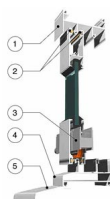

- Стандартный цвет: белый.

- - Возможное количество створок: 2, 3, 4, 6

Схема системы остекления Provedal

1. Рама верхняя

2. Щеточный уплотнитель

3. Ролик

4. Рама нижняя

5. Отлив

6. Резиновый уплотнитель

7. Стекло

8. Створка

9. Рама боковая